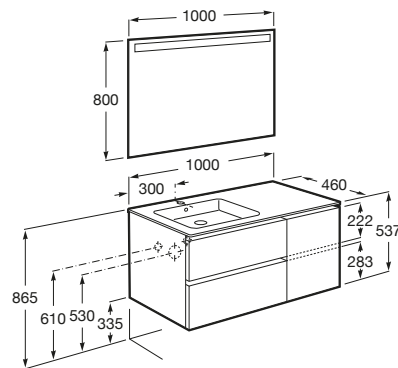

THE GAP

Pack (mueble base de dos cajones y una puerta con lavabo a la izquierda y espejo LED)

MEDIDAS

| | |
|----------|---------|
| Longitud | 1000 mm |
| Anchura | 460 mm |
| Altura | 537 mm |

COLORES Y ACABADOS

434 Fresno nórdico

PVPR (IVA INCLUIDO)

923,23 €

DIBUJOS TÉCNICOS

CARACTERÍSTICAS

Pack - Conjunto de mueble base de dos cajones y una puerta con lavabo a la izquierda y espejo Eidos con luz LED integrada en la parte superior. No incluye patas ni grifería.

Espejo / Iluminación: Integrada en el espejo

Espejo / Tipo de luz: Led

Espejo / Índice de Protección de la luz: IP 44

Material / Lavabo: Porcelana

Material / Mueble base: Tablero de partículas

Medidas / Espejo / Altura (mm): 800

Medidas / Espejo / Longitud (mm): 1000

Medidas / Lavabo y mueble / Altura (mm): 18

Mueble base / Combinación de puertas y cajones: 1 Puerta y 2 Cajones

Mueble base / Estantes internos: 2

Mueble base / Separadores internos